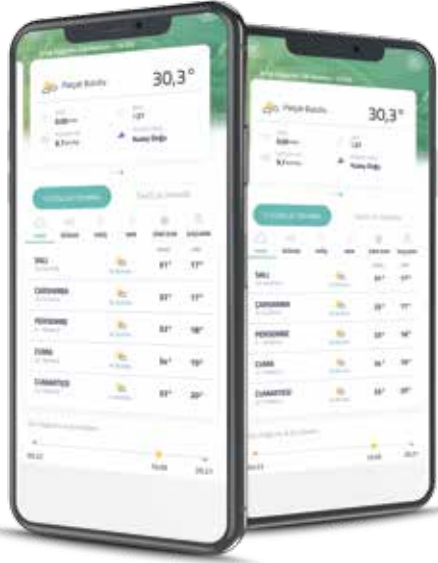

Bu kapsamda Tarımsal Hava Tahmini Mobil Uygulaması en son teknoloji kullanarak çiftçilere, tarım konusunda çalışan akademisyen ve araştırmacılara özgü sağladığı hizmetleri cebinize getiriyor.

MGM Gelişmiş teknolojik altyapısı ve 24 saat kesintisiz çalışan personeli ile güncel hava durumu, isabetli tarımsal tahmin ve uyarı ürünlerine anında her yerden ulaşılabilmesi için Tarımsal Hava Tahmini Mobil Uygulamasını kullanıma hazır hale getirmiştir.

Bu uygulama ile nerede olursanız olun istediğiniz noktanın anlık hava durumu ve tahminlerine erişebileceğiniz, tarımsal planlamalarınızı rahatlıkla ve hızlıca yapabileceksiniz.

## TARIMSAL HAVA TAHMİNİ MOBİL UYGULAMASI

METEOROLOJİ GENEL MÜDÜRLÜĞÜ

Tarımsal Hava Durumu

" Haberdar Olun, Hazırlıksız Yakalanmayın."

Uygulama Ana sayfasında anlık değerlerle birlikte 5 günlük zirai meteorolojik tahminler ayrıca gün doğumu ve gün batımı saatleri yer almaktadır.